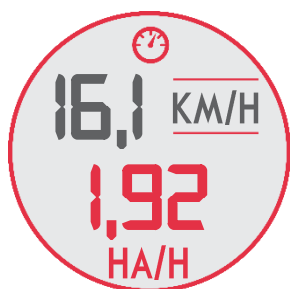

GRASSHOPPER 725DT-52 (132 CM)

Committed to the Cut.®

SAADAVAL KÜLG-
TAHAVÄLJAVISKEGA,
MULTŠERIGA VÕI
KOGUJAGA

GARANTII
3 AASTAT

Grasshopper 725DT niiduk niidab madala lõikeorganiga lihtsalt takistuste ümber ja alt. Aastaringsete tööriistade/lisavarustuse kasutamine vähendab erinevate masinate ülalpidamiskulusid. T-Drive™ ja AntiVibe Power Platform™ suunavad rohkem jõudu lõikeorganile ning isoleerib veermiku ja mootori juhiistmest luues enneolematu vibratsioonivaba kogemuse.

- Elektriline PowerFold® kõrguse reguleerimine ja hooldusasendisse tõstmine
- Kiirus kuni 16,1 km/h
Tootlikus kuni 1,92 ha/h
- 132 cm lai külgeväljaviskega DuraMax® lõikeorgan
- T6® hüdrostaatiline ülekanne CoolFan® jahutusega
- Lihtne hooldada. Hüdraulika hooldusvälp 1000 tundi
- Mugav hoobjuhtimine. 0° pöörderaadius
- Vastupidav, tugev terasest konstruktsioon
- Reguleeritavad QuikAdjust Tilt™ juhthoovad
- LED töötuled, 2xUSB-pesa

First To Finish...
Built To Last®

GRASSHOPPER 725DT-52 (132 CM)

Committed to the Cut.®

TEHNILISED ANDMED

➤ Mootor	Kubota, MaxTorque™	➤ Kütusepaak	30,3 L
Töömaht	898 cm ³ , 3-silindiline	Niiduki laius	166,5 cm (multšeriga 135,9 cm)
Võimsus	25 hj	Niiduki pikkus	268 cm (225 cm püstiasendis)
Kütus	Diiseli	Kõrgus	175,3 cm (ROPS turvakaarega)
Jahutus	Vedelik	Istme pinna kõrgus	77,5 cm
➤ Elektrisüsteem	Turvalülitustega, 12V alalisvool, 16A	Kaal	621,4 kg
Starter	Elektriline	Rehvimõõdud	Veorattad 22 x 11 – 10
Töötunnilugeja	Standardvarustuses	Esirattad 13 x 6,5 – 6	
Töötuled	LED	➤ Lõikeorgan	Külgväljaviskega
➤ Ülekanne	T6® hüdrostaatik + CoolFan®	Lõikelaius	132 cm
Juhtimissüsteem	Kaks hooba kontrollivad sõltumatult kiirust ja suunda, nullpöörderaadius	Tootlikus	19200 m ² /h
Kiirus	Edasiliikumisel 0-16,1 km/h. Tagasiliikumisel 0-9,7 km/h	Terade arv	3
		Ülekanne	Elektromagnet siduriga
		Lõikekõrgus	32-127 mm
		Tõstemehhanism	Elektriline PowerFold®
		➤ Standardvarustuses	Reguleeritavad juhthoovad (QuikAdjust Tilt Levers) 2xUSB-pesa