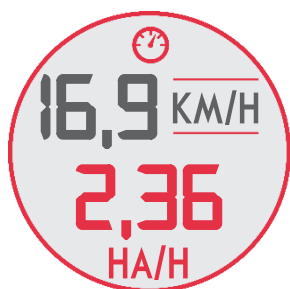

GRASSHOPPER 325D-61 (155 CM)

Committed to the Cut.®

SAADAVAL KÜLG-,
TAHAVÄLJAVISKEGA,
MULTŠERIGA VÕI
KOGUJAGA

**GARANTII
3 AASTAT**

Grasshopper 325D on kiire ja võimas keskasetusega niiduk. Kubota 3-silindiline MaxTorque™ Clean Diesel (EPA Tier 4 ühilduv) mootor annab oma klassi parima pöördemomendi ja madalaima kütusekulu. 1000 töötunniga võite säästa kuni 3400 liitrit kütust võrreldes bensiini muruniidukitega.

- Kiirus kuni 16,9 km/h.
Tootlikus kuni 2,36 ha/h
- 155 cm lai DuraMax® lõikeorgan
- Transmissioon G2 hüdrostaatik
- Lihtne hooldada
- Hüdraulika hooldusvälp 1000 tundi
- Mugav hoobjuhtimine. 0° pöörderaadius
- Vastupidav, tugev terasest konstruktsioon
- DuraGuard tagakaitseraud standardvarustuses

First To Finish...
Built To Last®

GRASSHOPPER 325D-61 (155 CM)

TEHNILISED ANDMED

➤ Mootor	Kubota, MaxTorque™	➤ Kütusepaak	45,4 L
Töömaht	898 cm ³ , 3-silindriline	Niiduki laius	189,2cm (multšeriga 158,8 cm)
Võimsus	25 hj	Niiduki pikkus	203,4 cm
Kütus	Diiseli	Kõrgus	176,5 cm (ROPS turvakaarega)
Jahutus	Vedelik	Istme pinna kõrgus	80 cm
➤ Elektrisüsteem	Turvalülitustega, 12V alalisvool, 16A	Kaal	616,9 kg
Starter	Elektriline	Rehvimõõdud	Veorattad 24 x 12 – 12
Töötunnilugeja	Standard	Esirattad 13 x 6,5 – 6	
Töötuled	LED. Lisavarustus	➤ Lõikeorgan	Külgväljaviskega
➤ Ülekanne	HydroGear / Parker G2 hüdrostaatik	Lõikelaius	155 cm
Juhtimissüsteem	Kaks hooba kontrollivad sõltumatult kiirust ja suunda, nullpöörderaadius	Tootlikus	23600 m ² /h
Kiirus	Edasiliikumisel 0-16,1 km/h. Tagasiliikumisel 0-9,7 km/h	Terade arv	3 (tahaväljaviskel 3 + 1)
		Ülekanne	Elektromagnet siduriga
		Lõikekõrgus	25-127 mm, pedaaliga reguleerimine
		➤ Standardvarustuses	DuraGuard tagakaitseraud